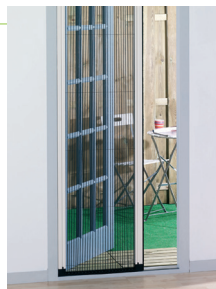

HOR1000 plisséhordeur

- Japans ontwerp
- onderhoudsvriendelijk en weersbestendig
- duurzaam aluminium en kunststof
- geplisseerd gaas, dus goed zichtbaar
- montage op en in het kozijn mogelijk
- makkelijk uit te nemen voor winteropslag
- cassettediepte 34mm dus geringe inbouwruimte
- zwart of grijs gaas (grijs tot 260cm hoogte)
- minimale hoogtemaat 1791mm
- maximale afmeting enkele deur 190x300cm (bxh)