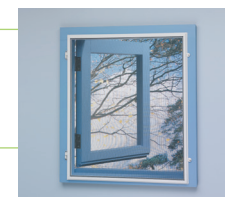

HOR3000 voorzethor

- meest eenvoudige hor
- bevestiging met scharnieren of werveltjes