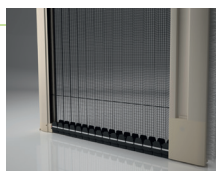

HOR1100 plisséhor PICOPLIS® by Bettio

- Italiaans design
- geschikt voor raam en deur
- onderhoudsvriendelijk en weersbestendig
- duurzaam aluminium en kunststof
- geplisseerd gaas, dus goed zichtbaar
- montage op en in het kozijn mogelijk
- cassettediepte 25mm, dus zéér geringe inbouwruimte nodig
- minimale afmeting enkele plisséhor 50x58cm (bxh)
- maximale afmeting enkele plisséhor 180x300cm (bxh)
- met luminescerende ketting (zichtbaar in het donker)