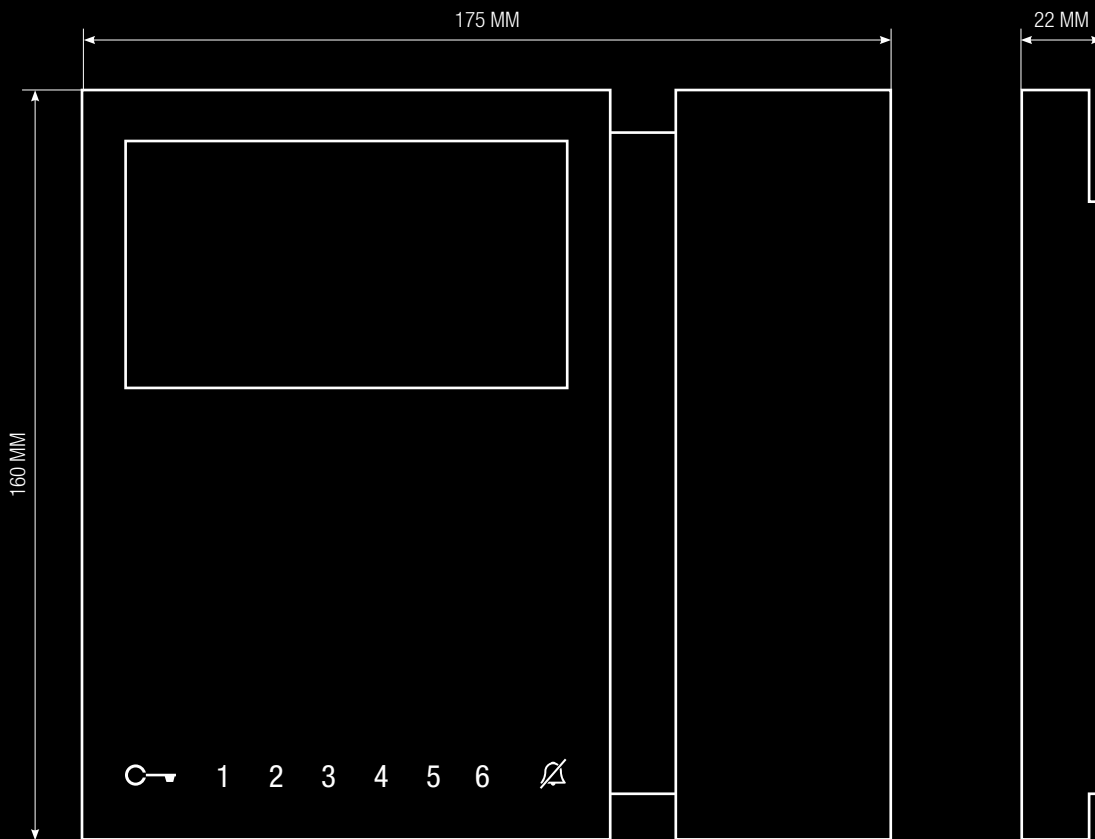

Mini

2

Mini met hoorn en zwart/wit- of kleurenmonitor: veelzijdige essentie

De versie met hoorn is uitgerust met een 4,3" 16:9 zwart/wit- of kleurenscherm. Dit praktische en efficiënte model biedt de mogelijkheid om de kleur, het contrast en het volume van de oproeptoon te regelen en een keuze te maken uit de verschillende beltonen. Biedt standaard de mogelijkheid voor een etagebel aansluiting.

LUXUEUZE
SOFT-TOUCH
AFWERKING

Mini

**DE MUURPLAAT VAN DE MONITOR
IS GESCHIKT VOOR AANSLUITING
OP EEN STANDAARD INBOUWDOOS**

6721W - MINI HANDSFREE KLEURENMONITOR. WIT. SBTOP

Opbouwmonitor handsfree full-duplex en kleurenscherm van 4,3-inch 16:9. Regeling van helderheid, contrast en van het volume van de beltoon mogelijk. Aanpassing van de beltoon, met keuze uit verschillende melodieën. Standaard voorzien van 5 sensitive touch toetsen met LED-achtergrondverlichting voor openen van de deur, audio-inschakeling, beeldoproep, extra programmeerbare functie (centrale-oproep) en privacyfunctie. LED-signalering voor deurstatus. Biedt standaard de mogelijkheid voor een etagebel aansluiting. Biedt de mogelijkheid om 3 extra toetsen toe te voegen met het accessoire art. 6734W. Voorzien van 2 DIP-SWITCHES met 8 standen voor de programmering van de gebruikerscode en de programmering van de toetsen. Inclusief muurplaat voor wandbevestiging of aansluiting op een inbouwdoos en een aftakblokje voor stamleiding art 1214/2C. De monitor kan alleen worden gebruikt op 2-draads SimplebusTop Color-systemen. Afmetingen 115x160x22mm.