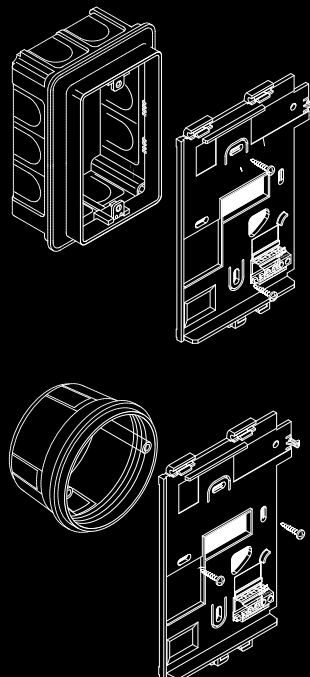

Mini

2

Mini met hoorn en zwart/wit- of kleurenmonitor: veelzijdige essentie

De versie met hoorn is uitgerust met een 4,3" 16:9 zwart/wit- of kleurenscherm. Dit praktische en efficiënte model biedt de mogelijkheid om de kleur, het contrast en het volume van de oproeptoon te regelen en een keuze te maken uit de verschillende beltonen. Biedt standaard de mogelijkheid voor een etagebel aansluiting.

LUXUEUZE
SOFT-TOUCH
AFWERKING

Mini

**DE MUURPLAAT VAN DE MONITOR
IS GESCHIKT VOOR AANSLUITING
OP EEN STANDAARD INBOUWDOOS**

6721W - MINI HANDSFREE KLEURENMONITOR. WIT. SBTOP

Opbouwmonitor handsfree full-duplex en kleurenscherm van 4,3-inch 16:9. Regeling van helderheid, contrast en van het volume van de beltoon mogelijk. Aanpassing van de beltoon, met keuze uit verschillende melodieën. Standaard voorzien van 5 sensitive touch toetsen met LED-achtergrondverlichting voor openen van de deur, audio-inschakeling, beeldoproep, extra programmeerbare functie (centrale-oproep) en privacyfunctie. LED-signalering voor deurstatus. Biedt standaard de mogelijkheid voor een etagebel aansluiting. Biedt de mogelijkheid om 3 extra toetsen toe te voegen met het accessoire art. 6734W. Voorzien van 2 DIP-SWITCHES met 8 standen voor de programmering van de gebruikerscode en de programmering van de toetsen. Inclusief muurplaat voor wandbevestiging of aansluiting op een inbouwdoos en een aftakblokje voor stamleiding art 1214/2C. De monitor kan alleen worden gebruikt op 2-draads SimplebusTop Color-systemen. Afmetingen 115x160x22mm.