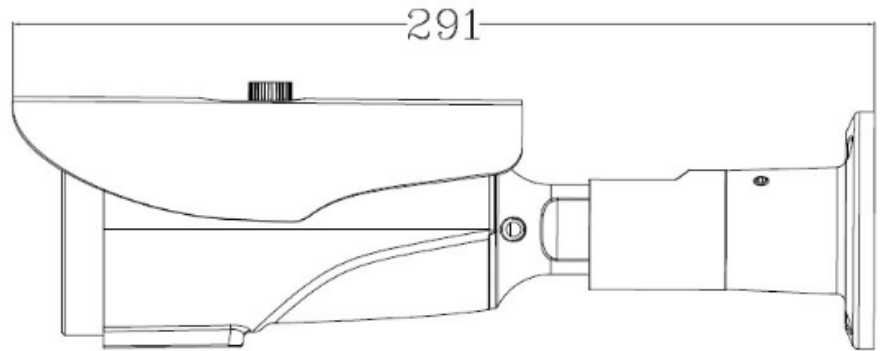

Algemeen	
Behuizing	Metaal, IP66
Beugel / Kabelvoet	Ja
Stroom verbruik	12V +-10%, 900 mA
Dimensies	220(B) x 80(H) x 80(D) mm
Gewicht	1400gr